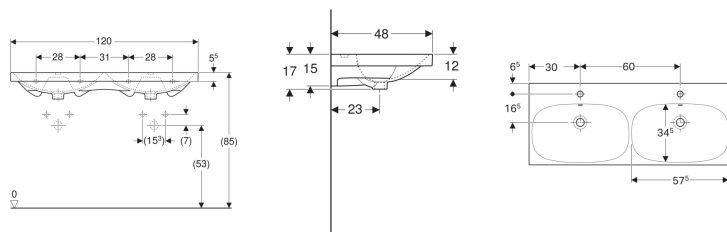

Geberit Acanto Doppelwaschtisch

Beispielbild

Eigenschaften

- Unterbaufähig

Technische Daten

Werkstoff

Sanitärkeramik

Art.-Nr.	Mix & Match	Farbe / Oberfläche	Hahnloch	Überlauf	B	H	T	VE1
500.627.01.2	Ja	weiß	mittig	sichtbar	120 cm	17 cm	48 cm	1 St.
500.627.01.8	Ja	weiß / KeraTect	mittig	sichtbar	120 cm	17 cm	48 cm	1 St.
500.628.01.2	Ja	weiß	ohne	sichtbar	120 cm	17 cm	48 cm	1 St.
500.628.01.8	Ja	weiß / KeraTect	ohne	sichtbar	120 cm	17 cm	48 cm	1 St.

Zubehör

- Geberit Tauchrohrgeruchsverschluss für Waschbecken, Abgang horizontal
- Geberit Waschbeckenablauf Raumsparmodell, schmale Ausführung, mit Außenventilstopfen mit Druckbetätigung
- Geberit Waschbeckenablauf Raumsparmodell, schmale Ausführung, mit Außenventilstopfen mit Hebelbetätigung
- Geberit Waschbeckenablauf Raumsparmodell, schmale Ausführung, mit freiem Auslauf und Ventilabdeckung
- Geberit Drehbetätigung mit Kabelzug

- Für die Installation des Waschtisches mit Unterschrank wird ein Geberit Waschbeckenanschluss, Raumsparmodell benötigt. Siehe Sortimentsübersicht – Geberit Acanto Waschbeckenanschlüsse Raumsparmodell oder Onlinekatalog, Zubehör Waschtische
- Mix & Match: Artikel gleicher Breite sind in den Serien Geberit ONE, Acanto, iCon frei kombinierbar